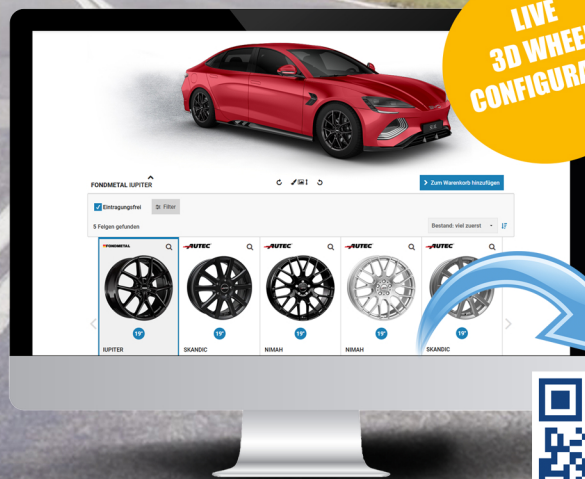

✉ carex@carex.ch ☎ 071 844 07 00 🏠 carex.ch

BYD

KOMPLETTRÄDER AUF ANFRAGE

BYD ATTO 2 (2025+)

KOROS 17x6.5J - Glossy Black

FONDMETAL

BYD ATTO 3 (2023+)
KOROS 18x7J - Glossy Black

FONDMETAL

BYD Seal (2023+)
KOROS 19x8J - Glossy Black

FONDMETAL

BYD Seal U (2024+)

KOROS 19x7.5J - Glossy Black

FONDMETAL

BYD Sealion 7 AWD (2024+)
THOE 20x8J - Glossy Black

FONDMETAL

BYD Sealion 7 RWD (2024+)